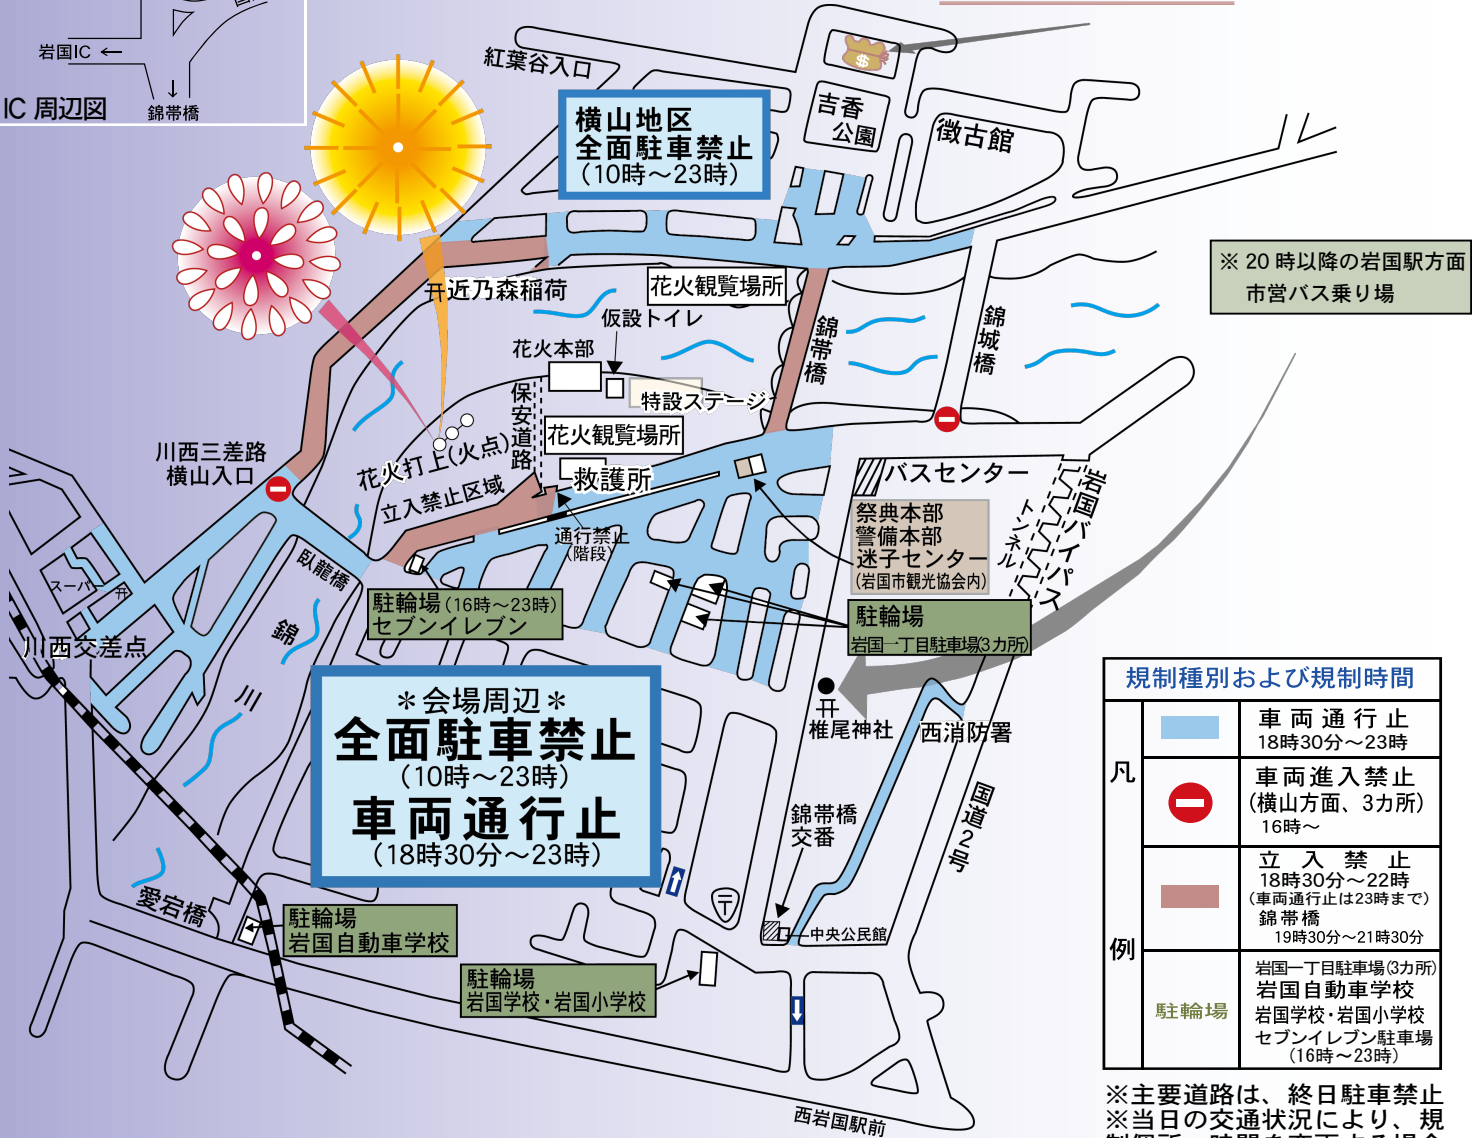

第43回 錦川水の祭典

交通規制

日時 8月7日(土)(小雨決行) ※荒天の場合、花火大会は8月28日(土)

宝さがし大会受け付け場所

会場周辺
全面駐車禁止
 (10時～23時)
車両通行止
 (18時30分～23時)

規制種別および規制時間	
凡	車両通行止 18時30分～23時
凡	車両進入禁止 (横山方面、3カ所) 16時～
例	立入禁止 18時30分～22時 (車両通行止は23時まで) 錦帯橋 19時30分～21時30分
例	駐輪場 岩国一丁目駐輪場(3カ所) 岩国自動車学校 岩国学校・岩国小学校 セブンイレブン駐輪場 (16時～23時)

※主要道路は、終日駐車禁止
 ※当日の交通状況により、規制箇所・時間を変更する場合があります。

会場周辺の交通規制(10時～23時)
 大変な混雑が予想されますので、公共交通機関をご利用ください。
 ※JR最終便の時間にご注意ください。

※御坂橋御庄側(岩国IC周辺図)、錦城橋岩国側、川西三差路横山入口の3カ所は、16時から原則、横山地区住民など以外の横山方面への車両進入が禁止となります