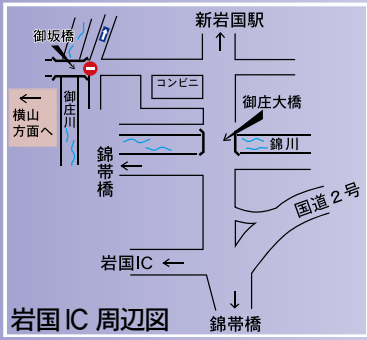

第43回 錦川水の祭典

交通規制

日時 8月7日(土)(小雨決行) ※荒天の場合、花火大会は8月28日(土)

宝さがし大会受け付け場所

会場周辺
全面駐車禁止
 (10時～23時)
車両通行止
 (18時30分～23時)

規制種別および規制時間	
凡	車両通行止 18時30分～23時
凡	車両進入禁止 (横山方面、3カ所) 16時～
例	立入禁止 18時30分～22時 (車両通行止は23時まで) 錦帯橋 19時30分～21時30分
例	駐輪場 岩国一丁目駐輪場(3カ所) 岩国自動車学校 岩国学校・岩国小学校 セブンイレブン駐輪場 (16時～23時)

※主要道路は、終日駐車禁止
 ※当日の交通状況により、規制箇所・時間を変更する場合があります。

会場周辺の交通規制(10時～23時)
 大変な混雑が予想されますので、公共交通機関をご利用ください。
 ※JR最終便の時間にご注意ください。

※御坂橋御庄側(岩国IC周辺図)、錦城橋岩国側、川西三差路横山入口の3カ所は、16時から原則、横山地区住民など以外の横山方面への車両進入が禁止となります